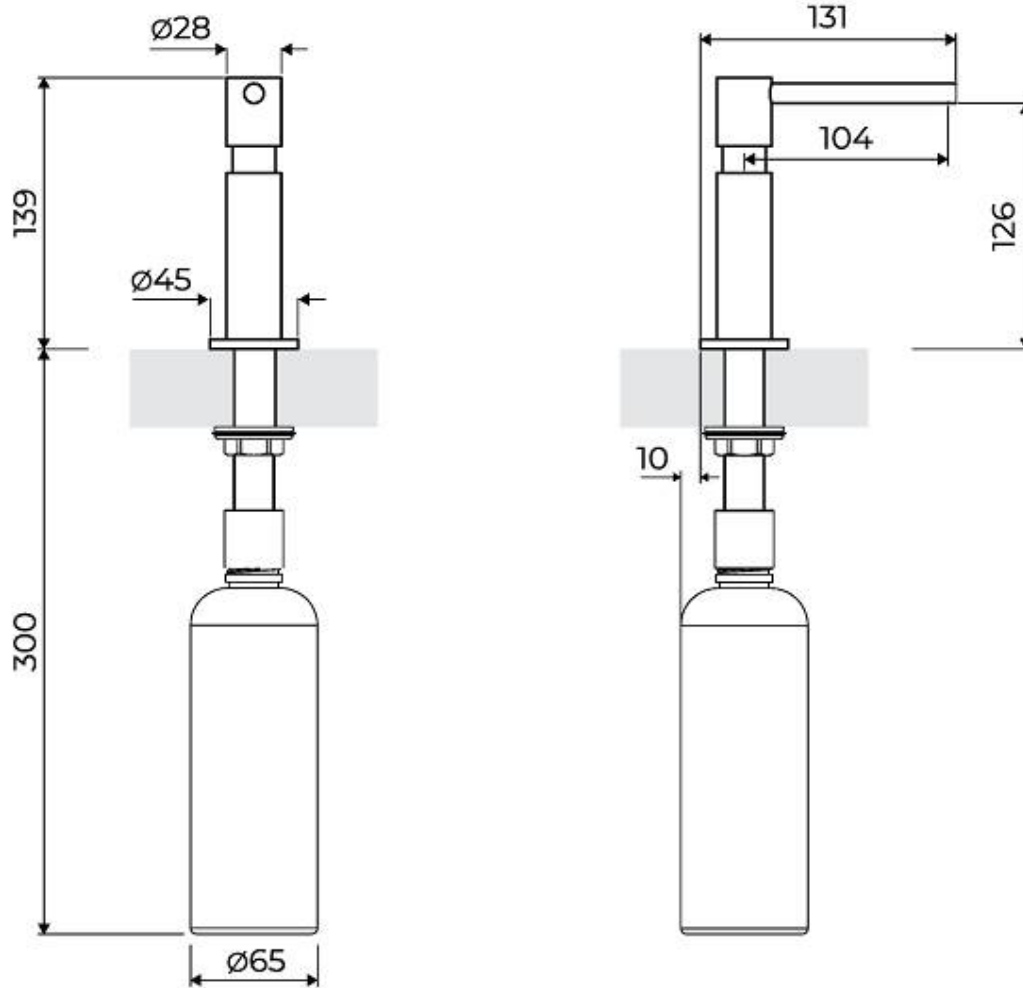

### DETALLES

Material Latón

---

Texture Cepillado en la línea

---

Accesorios fregaderos dispensador

---

Hueco de encastre Ø 35mm

## DIBUJOS TÉCNICOS